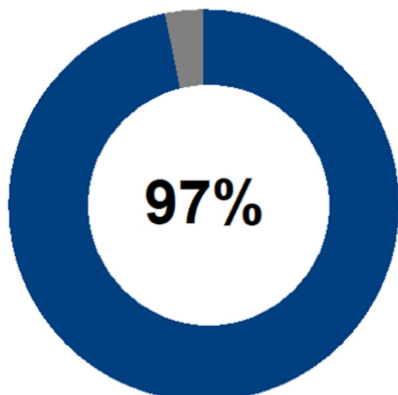

Résidence La Sousto - Violès

Satisfaction globale

L'environnement extérieur	97%
Le bâtiment	100%
La chambre	87%
La qualité des soins	79%
La restauration	86%
La qualité de vie	96%
L'entretien du linge personnel	88%

DES REpondANTS SONT SatisfaitS
DE LA RESIDENCE

Satisfaction détaillée

% SatisfaitS = Très SatisfaitS + Plutôt SatisfaitS